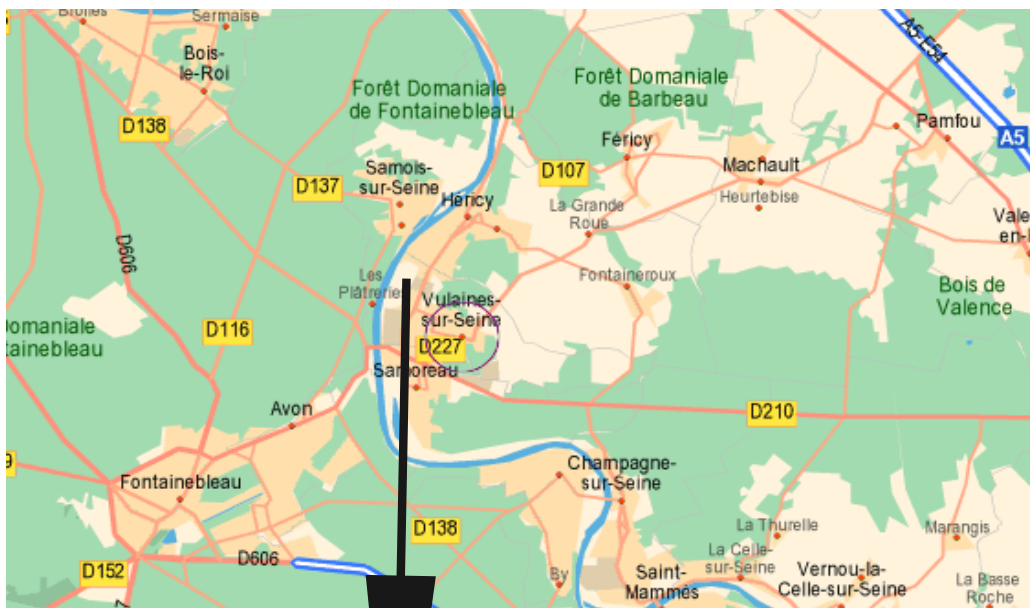

A votre disposition durant toute la compétition

- Boissons froides/chaudes
- Sandwichs :
  - jambon, fromage ...
  - Saucisses, merguez
- Tartes, confiseries
- Plateaux 12 € sur commande et paiement avec l'inscription

PLANS